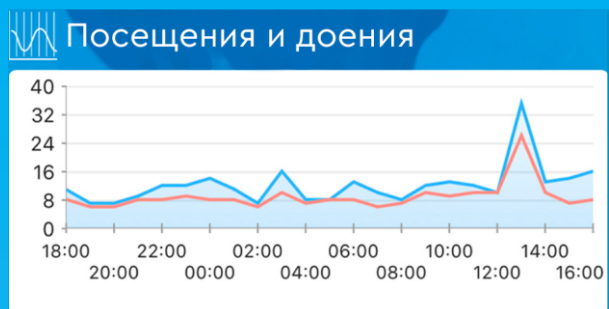

M²етрики продуктивности

Следите за продуктивностью стада, сравнивайте показатели фермы за последние 10 дней со средним значением за 24 часа, оценивайте результаты.

Вам гарантирована оптимальная производительность, экономика и надои.