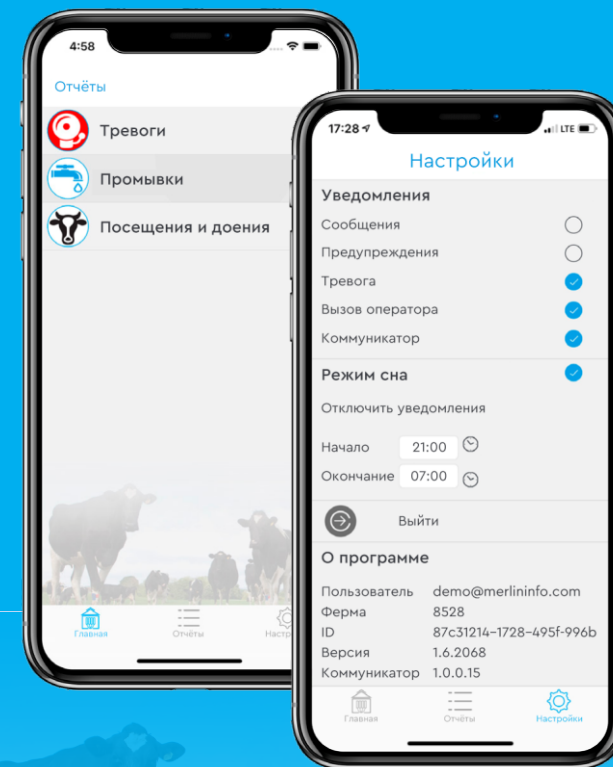

M²ерлин стал ещё умнее

M²ерлинИнфо позволяет вам управлять фермой, используя данные в реальном времени в любое время в любом месте.

Измеряйте, контролируйте и максимизируйте производительность ваших роботов M²ерлин в одном приложении.

Ваш бизнес — наш главный приоритет, поэтому мы предлагаем простое приложение для принятия взвешенных управленческих решений.

#ещёумнее

M²етрики продуктивности

Следите за продуктивностью стада, сравнивайте показатели фермы за последние 10 дней со средним значением за 24 часа, оценивайте результаты.

Вам гарантирована оптимальная производительность, экономика и надои.

M²ониторинг эффективности

Данные в режиме реального времени позволяют вам контролировать функциональность роботов M²ерлин.

Детальная информация о работе оборудования, производстве и здоровье животных всегда у вас под рукой.

M²аксимальная свобода

Получайте уведомления о задачах, следите за выполнением сервисного обслуживания роботов M²ерлин и извлекайте из этого максимальную пользу в любое время и в любом месте. Система уведомлений делает процесс работы быстрее, технологичнее и «умнее»