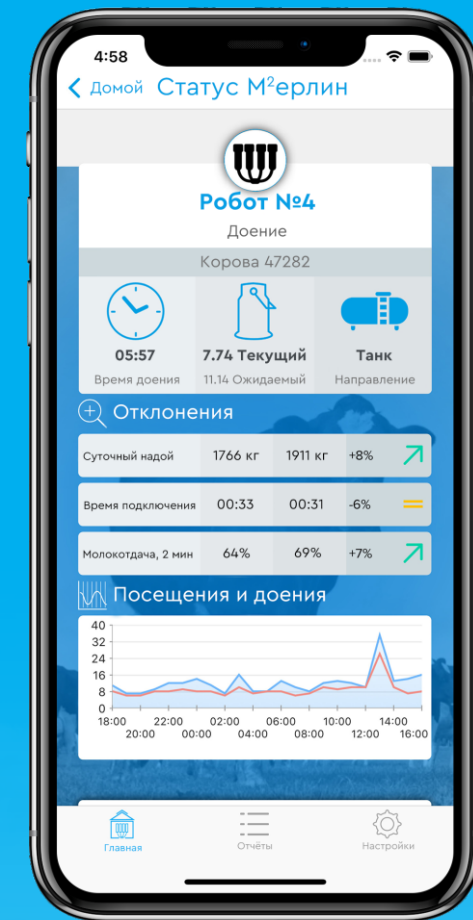

M²ерлин стал ещё умнее

M²ерлинИнфо позволяет вам управлять фермой, используя данные в реальном времени в любое время в любом месте.

Измеряйте, контролируйте и максимизируйте производительность ваших роботов M²ерлин в одном приложении.

Ваш бизнес — наш главный приоритет, поэтому мы предлагаем простое приложение для принятия взвешенных управленческих решений.

#ещёумнее

M²етрики продуктивности

Следите за продуктивностью стада, сравнивайте показатели фермы за последние 10 дней со средним значением за 24 часа, оценивайте результаты.